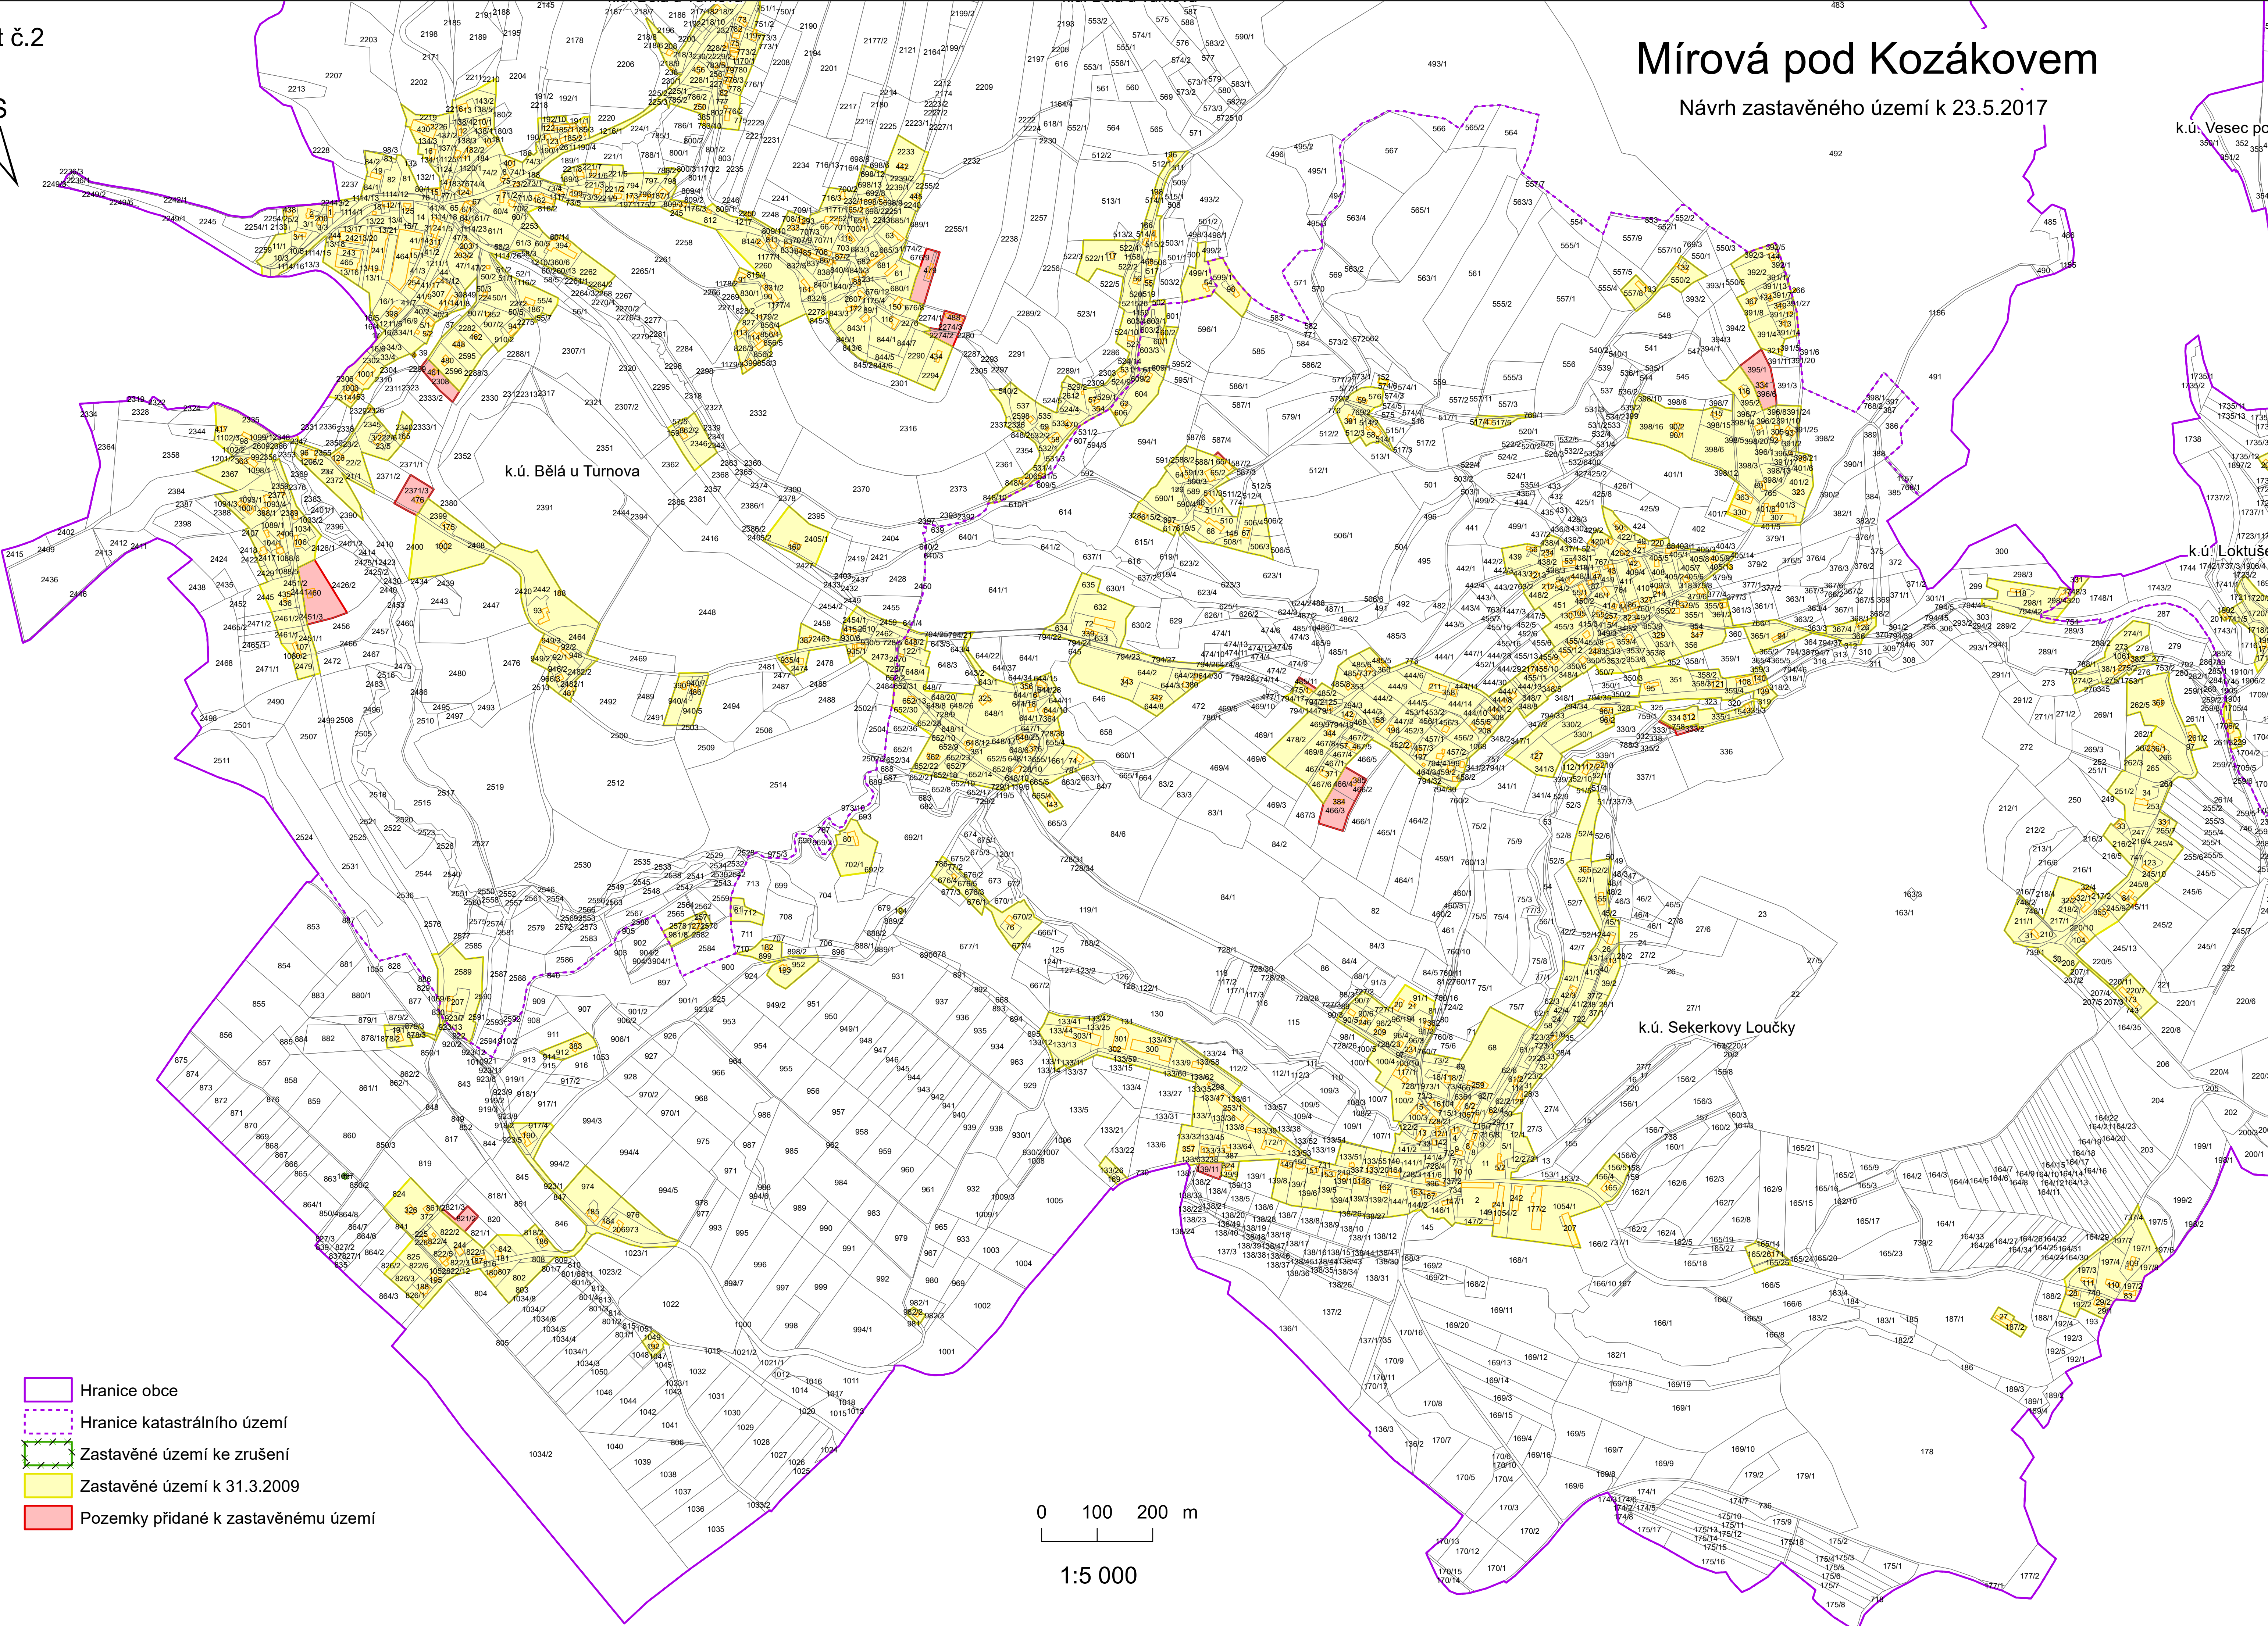

Mírová pod Kozákovem

Návrh zastavěného území k 23.5.2017

- Hranice obce
- Hranice katastrálního území
- Zastavěné území ke zrušení
- Zastavěné území k 31.3.2009
- Pozemky přidáné k zastavěnému území

0 100 200 m

1:5 000